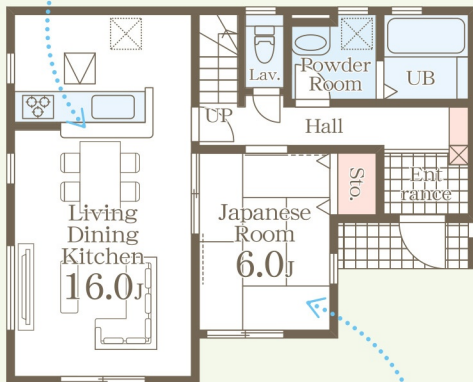

# 配膳・片付けも楽々の  
カウンターキッチン

# スーツケース等も収納できる  
ウォークインクローゼット付

1F: 55.06㎡

2F: 46.78㎡