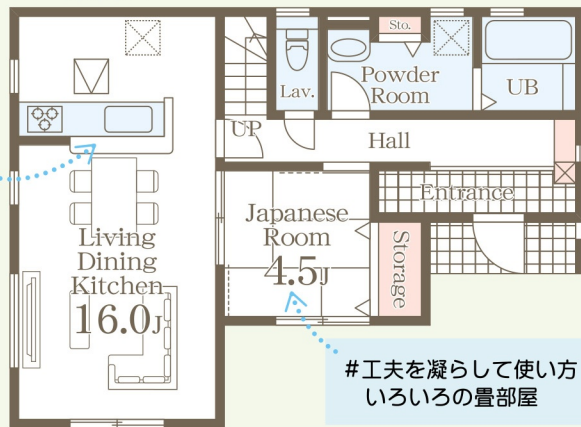

# スーツケース等も収納できる  
ウォークインクローゼット付

1F: 55.06㎡

2F: 46.78㎡

# Livele Garden.S 大河原上川原 I

新築分譲住宅 全3棟

2号棟

■土地面積:207.40㎡(62.73坪)  
■建物面積:100.19㎡(30.30坪)  
■建築確認番号:R06SHC102144 接道幅員:南西側4.5m公道

4LDK

#スペースを有効に使った  
収納をフル活用で片付け上手

#スウィツケース等も収納できる  
ウォークインクローゼット付

2F:43.88㎡

#配膳・片付けも楽々の  
カウンターキッチン

1F:56.31㎡

#工夫を凝らして使い方  
いろいろの畳部屋

価格(税込) **2,380** 万円 建築準備中

3号棟

■土地面積:207.40㎡(62.73坪)  
■建物面積:101.82㎡(30.80坪)  
■建築確認番号:R06SHC102145 接道幅員:南西側4.5m公道

4LDK

#スペースを有効に使った  
収納をフル活用で片付け上手

#工夫を凝らして使い方  
いろいろの畳部屋

#スウィツケース等も収納できる  
ウォークインクローゼット付

2F:48.00㎡

1F:53.82㎡

#配膳・片付けも楽々の  
カウンターキッチン

価格(税込) **2,380** 万円 建築準備中