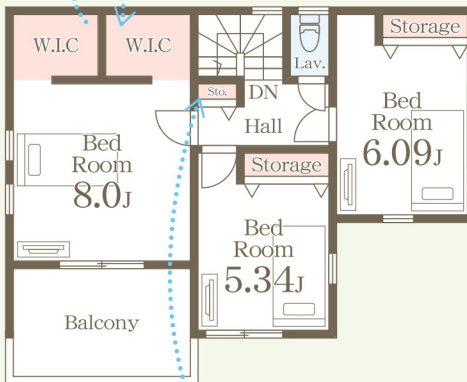

# スーツケース等も収納できる  
ウォークインクローゼット付

1F: 55.06㎡

2F: 46.78㎡