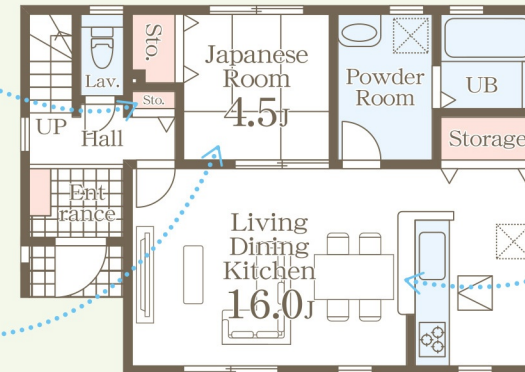

# スーツケース等も収納できる  
ウォークインクローゼット付

1F: 55.06㎡

2F: 46.78㎡

#配膳・片付けも楽々の  
カウンターキッチン

1F:56.31㎡

#工夫を凝らして使い方  
いろいろの畳部屋

価格(税込) **2,380** 万円 建築準備中

3号棟

■土地面積:207.40㎡(62.73坪)  
■建物面積:101.82㎡(30.80坪)  
■建築確認番号:R06SHC102145 接道幅員:南西側4.5m公道

4LDK

#スペースを有効に使った  
収納をフル活用で片付け上手

#工夫を凝らして使い方  
いろいろの畳部屋

#スウィツケース等も収納できる  
ウォークインクローゼット付

2F:48.00㎡

1F:53.82㎡

#配膳・片付けも楽々の  
カウンターキッチン

価格(税込) **2,380** 万円 建築準備中