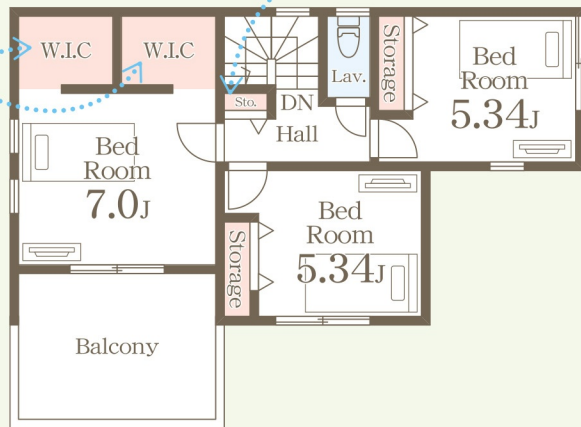

# スーツケース等も収納できる  
ウォークインクローゼット付

1F: 55.06㎡

2F: 46.78㎡

# Livele Garden.S 大河原上川原 I

新築分譲住宅 全3棟

2号棟

■土地面積:207.40㎡(62.73坪)  
■建物面積:100.19㎡(30.30坪)  
■建築確認番号:R06SHC102144 接道幅員:南西側4.5m公道

4LDK

#スペースを有効に使った  
収納をフル活用で片付け上手

#スウィツケース等も収納できる  
ウォークインクローゼット付

2F:43.88㎡

#配膳・片付けも楽々の  
カウンターキッチン

1F:56.31㎡

#工夫を凝らして使い方  
いろいろの畳部屋

価格(税込) **2,380** 万円 建築準備中

3号棟

■土地面積:207.40㎡(62.73坪)  
■建物面積:101.82㎡(30.80坪)  
■建築確認番号:R06SHC102145 接道幅員:南西側4.5m公道

4LDK

#スペースを有効に使った  
収納をフル活用で片付け上手

#工夫を凝らして使い方  
いろいろの畳部屋

#スウィツケース等も収納できる  
ウォークインクローゼット付

2F:48.00㎡

1F:53.82㎡

#配膳・片付けも楽々の  
カウンターキッチン

価格(税込) **2,380** 万円 建築準備中