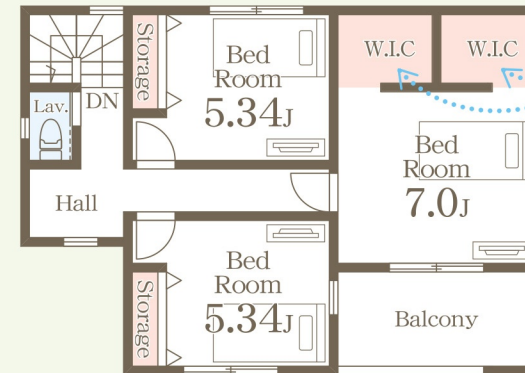

# スーツケース等も収納できる  
ウォークインクローゼット付

1F: 55.06㎡

2F: 46.78㎡

#配膳・片付けも楽々の  
カウンターキッチン

1F:56.31㎡

#工夫を凝らして使い方  
いろいろの畳部屋

価格(税込) **2,380** 万円 建築準備中

3号棟

■土地面積:207.40㎡(62.73坪)  
■建物面積:101.82㎡(30.80坪)  
■建築確認番号:R06SHC102145 接道幅員:南西側4.5m公道

4LDK

#スペースを有効に使った  
収納をフル活用で片付け上手

#工夫を凝らして使い方  
いろいろの畳部屋

#スウィツケース等も収納できる  
ウォークインクローゼット付

2F:48.00㎡

1F:53.82㎡

#配膳・片付けも楽々の  
カウンターキッチン

価格(税込) **2,380** 万円 建築準備中