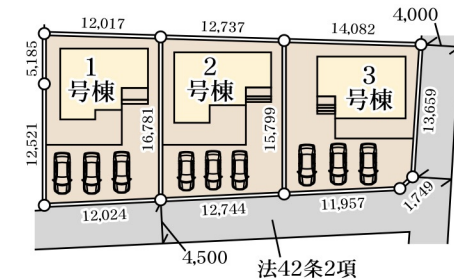

Ivele Garden.S 大河原上川原 I

新築分譲住宅 全3棟

東北本線

「大河原」駅バス3分
「合同庁舎前」停歩2分

評価

W取得

住宅性能表示制度 設計性能評価+建設性能評価

7項目 最高等級

耐震等級 (構造体の損壊等防止)	耐震等級 (構造体の損壊防止)	耐風等級
劣化対策等級	ホルムアルデヒド等級 (内装及び天井裏等)	維持管理対策 等級
※建設性能評価は建物完成後に取得する		一次エネルギー 消費量等級

保証 最長35年住宅保証システム ※お引渡しから10年以降、5年ごとに有償
修繕工事を行うことが条件となります。

保証 地盤サポートシステム20年保証

安心 フラット35 S 利用可 ※一連の事務手数料として、物件引き渡し時
に88,000円(税込)をお支払いいただきます。

安心 無料定期点検 6ヶ月後、2年後、5年後、10年後の計4回

Equipment こだわりの住宅設備

車3台駐車可(車種により)

1号棟

- ■土地面積: 207.40㎡(62.73坪)
- ■建物面積: 101.84㎡(30.80坪)
- ■建築確認番号: R06SHC102143 道路幅員: 南西側4.5m公道

4LDK

配膳・片付けも楽々の
カウンターキッチン

スーツケース等も収納できる
ウォークインクローゼット付

1F: 55.06㎡

2F: 46.78㎡

工夫を凝らして使い方
いろいろの畳部屋

スペースを有効に使った収納を
フル活用で片付け上手

価格 (税込) 2,380 万円

建築準備中

※間取り内の設置家具は配置例です。家具は販売価格には含まれません

【物件概要】所在地/宮城県柴田郡大河原町上川原45-7(地番)、宮城県柴田郡大河原町上川原45(住居表示)口土地権利/所有権口地目/宅地口総棟数/3棟口販売棟数/3棟口建物構造/木造在来軸組工法2階建(910モジュール)口都市計画/非線引区域口用途地域/第二種中高層住居専用地域口建ぺ率/60%口容積率/150%口設備/東北電力・個別LPG・公営水道・本下水口備考/※広告の取扱いに関しては法令遵守にてお願いします。※網戸・照明・濡緑・カーテンレール・防水パン・カーポートはオプションとなります。※宅地内に電柱及び支線が入る場合があります。※司法書士は、当社指定になります。※図面と現況に相違がある場合は現況優先とします。

区画図

Life information

- ■大河原小学校 ..... 1100m(徒歩14分)
- ■大河原中学校 ..... 1000m(徒歩13分)
- ■フレスコキイチ大河原店 ..... 653m(徒歩9分)
- ■ファミリーマート柴田農林高前店 ..... 155m(徒歩2分)
- ■みやぎ県南中核病院 ..... 2489m(徒歩32分)
- ■大河原郵便局 ..... 849m(徒歩11分)

Navi▶ 宮城県柴田郡大河原町上川原45

完成予定: 2024年06月13日

CFRE株式会社
Commission Free Real Estate

宮城県知事(2)6369号

0223988409

FAX: 0223988419

9800011 仙台市青葉区上杉2-3-28

情報更新: 2024年03月07日 16:08

仲介

担当: 佐藤

情報公開日: 2024年03月07日

情報出力: 2024年03月07日 20:44

不動産会社間専用図面

72220284-1