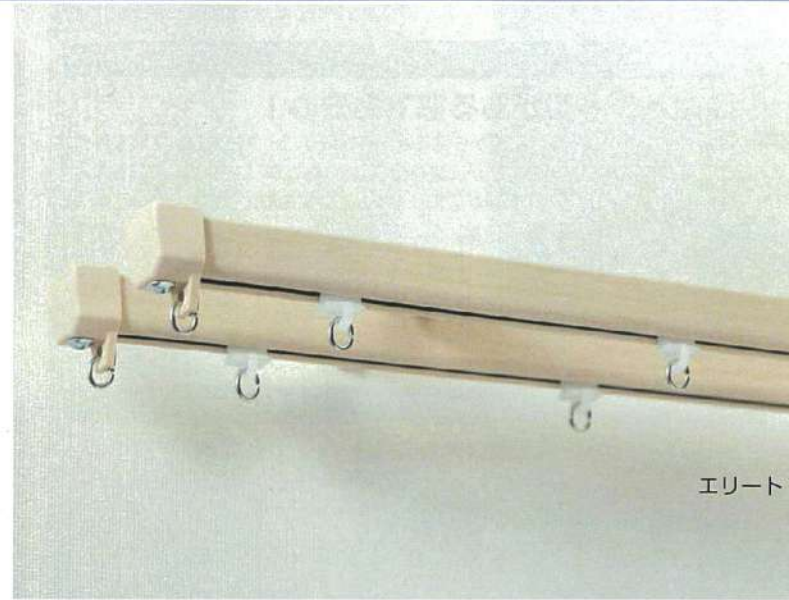

カーテンレール 一式工事

標準カーテンレール

カーテン同様、カーテンレールの装飾だけでもお部屋のイメージは変わります。カーテンと合わせて、あなた好みの窓辺を演出してください。

¥74,800 (税込)

(対象部屋一式) 取付対象部屋：リビング・洋室

木枠に近い色でお取り付けをしております。