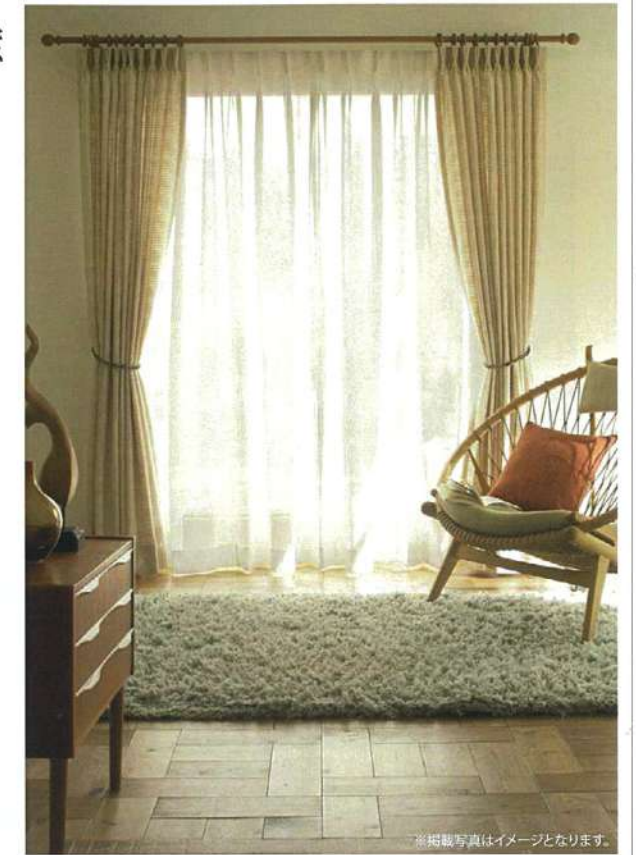

## + 木製カーテンレール

一式工事への加算額 **¥9,900 (税込)** / 1窓

※現場状況により、お取り付けができない場合がございます。

フィニアルの形状をお選び頂けます

※2m以上の窓用の装飾レールは上記以外に別途¥5,000 (税別) が加算となります。