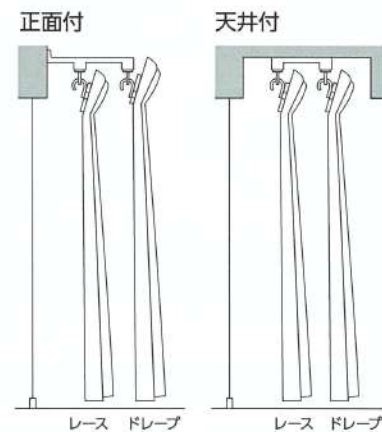

## 標準カーテンレール

カーテン同様、カーテンレールの装飾だけでもお部屋のイメージは変わります。カーテンと合わせて、あなた好みの窓辺を演出してください。

**¥74,800 (税込)**

(対象部屋一式) 取付対象部屋：リビング・洋室

木枠に近い色でお取り付けをしております。

※2m以上の窓用の標準カーテンレールは上記以外に別途加算が発生します。

現場状況に合わせてお取り付け致します。

## POINT

- 1 窓の大きさに合わせた長さ**  
専用のカッターで長さを切詰めるため、つなぎ目が無く、動きはスムーズ、音も静か。
- 2 フサカケ標準セット**  
カーテンを吊ると必要となるタッセル用のフックも標準セットにしております。
- 3 状況に合わせた取付**  
レールを付けたら扉に当たってしまう。ご安心ください。取付方法も臨機応変に対応致します。

下記カーテンレールへ1窓 **¥9,900 (税込)** で変更が可能です。